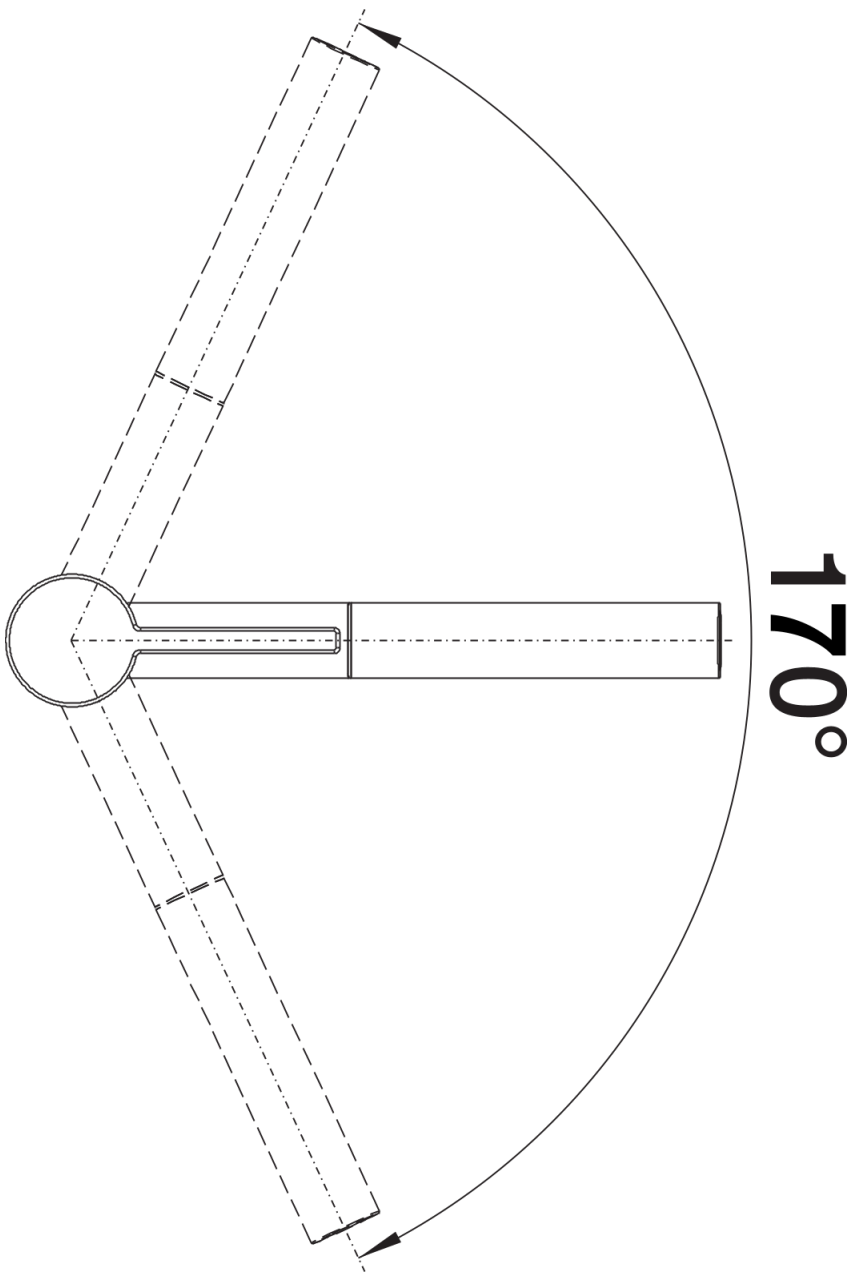

Produktdatenblatt LINEE-S

Art. Nr. 518438

Vorteil

- Herausziehbarer Schlauch in hochwertiger Metallausführung
- Color-Ausführung in perfekter Abstimmung zu farbigen Spülen und Becken aus SILGRANIT

Farben

Verfügbare Farben

- silgranitschwarz/chrom
- anthrazit/chrom
- felsgrau/chrom
- alumetallic/chrom
- silgranitweiß/chrom
- jasmin/chrom
- tartufo/chrom
- cafe/chrom

SILGRANIT-Look zweifarbig anthrazit/chrom

Lieferumfang

- Auslauf 170° schwenkbar
- Hahnlochbohrung mit Ø 35 mm erforderlich
- Kartusche mit keramischen Dichtungen
- Mit metallummanteltem Brauseschlauch
- Flexible Anschlussschläuche mit 450 mm Länge und 3/8" Mutter für besonders leichte und sichere Montage
- Patentierter Strahlregler für deutlich geringere Verkalkung
- Stabilisierungsplatte zur Erhöhung der Standfestigkeit der Küchenarmatur bei Einbau in Spülen aus Edelstahl
- Serienmäßig mit Rückflussverhinderer ausgestattet und damit eigensicher gegen Rückfließen nach EN 1717
- LGA zertifiziert
- DVGW zertifiziert

Details

Schwenkbereich

Seitenansicht