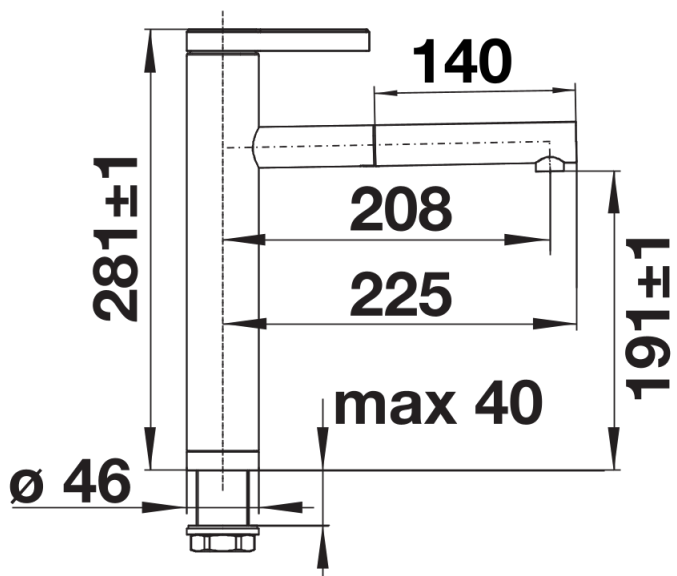

- silgranitschwarz/chrom
- anthrazit/chrom
- felsgrau/chrom
- alumetallic/chrom
- silgranitweiß/chrom
- jasmin/chrom
- tartufo/chrom
- cafe/chrom

SILGRANIT-Look zweifarbig anthrazit/chrom

Lieferumfang

- Auslauf 170° schwenkbar
- Hahnlochbohrung mit Ø 35 mm erforderlich
- Kartusche mit keramischen Dichtungen
- Mit metallummanteltem Brauseschlauch
- Flexible Anschlussschläuche mit 450 mm Länge und 3/8" Mutter für besonders leichte und sichere Montage
- Patentierter Strahlregler für deutlich geringere Verkalkung
- Stabilisierungsplatte zur Erhöhung der Standfestigkeit der Küchenarmatur bei Einbau in Spülen aus Edelstahl
- Serienmäßig mit Rückflussverhinderer ausgestattet und damit eigensicher gegen Rückfließen nach EN 1717
- LGA zertifiziert
- DVGW zertifiziert

Details

Schwenkbereich

Seitenansicht