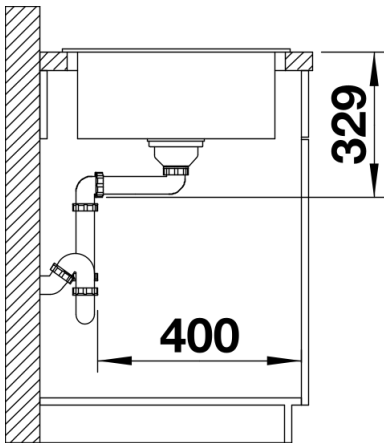

- Ablaufgarnitur mit Raumsparrohr
- 3 ½" Korbventil

Details

Aufsicht

Ausschnitt

Frontansicht

Seitenansicht