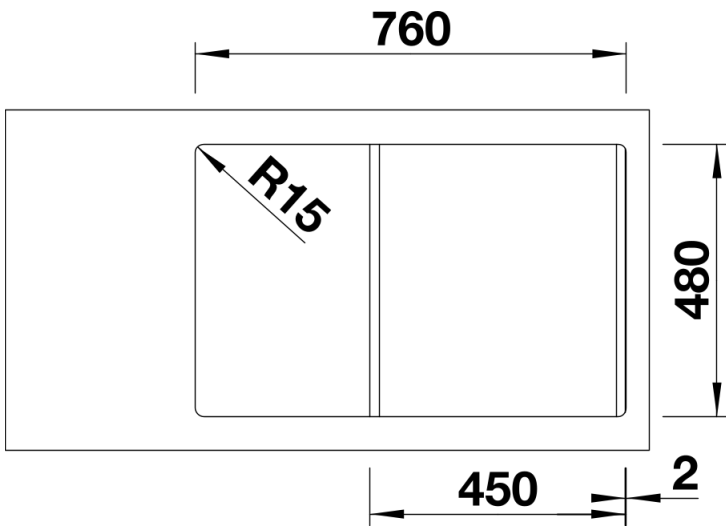

Produktdatenblatt SONA 45 S

Art. Nr. 519669

Vorteil

- Moderne, eigenständige Gestaltung
- Geräumiges Becken bietet ausreichend Platz beim Spülen
- Großzügige, markant profilierte Batteriebank
- Speziell für den 45 cm Unterschrank

- Ablaufgarnitur mit Raumsparrohr
- 3 ½" Korbventil

Details

Aufsicht

Ausschnitt

Frontansicht

Seitenansicht