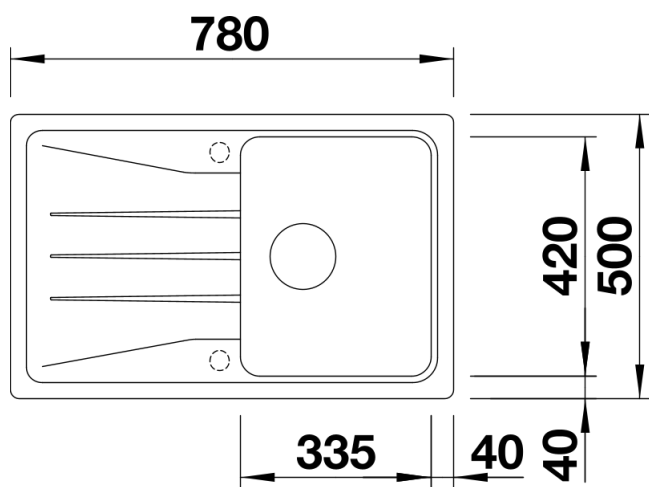

Produktdatenblatt SONA 45 S

Art. Nr. 519669

Vorteil

- Moderne, eigenständige Gestaltung
- Geräumiges Becken bietet ausreichend Platz beim Spülen
- Großzügige, markant profilierte Batteriebank
- Speziell für den 45 cm Unterschrank

- Ablaufgarnitur mit Raumsparrohr
- 3 ½" Korbventil

Details

Aufsicht

Ausschnitt

Frontansicht

Seitenansicht