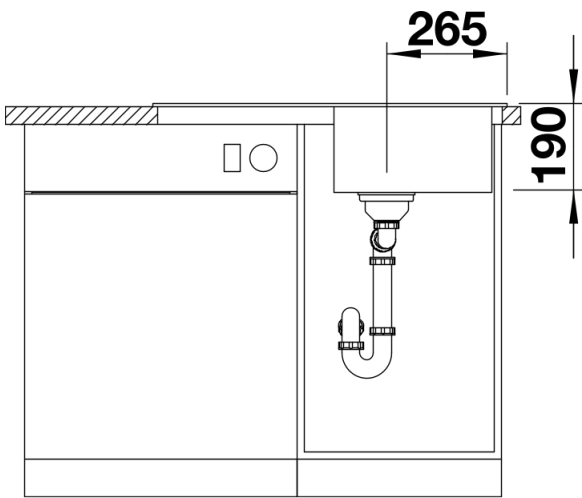

- Ablaufgarnitur mit Raumsparrohr
- 3 ½" Korbventil

Details

Aufsicht

Ausschnitt

Frontansicht

Seitenansicht